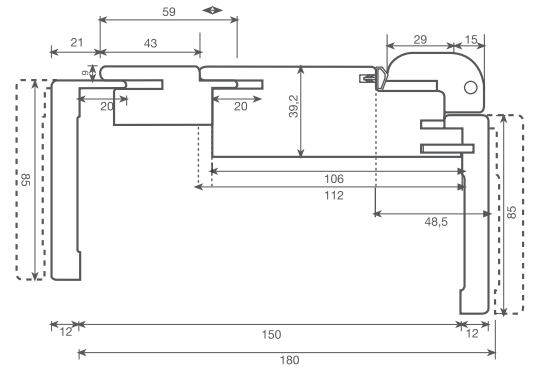

PORTA AD UN'ANTA BATTENTE

SENSI DI APERTURA

INGOMBRI

Serie	L	M.E.	M.C.	M.E.C.	M. COP.
C	800X2100	880X2140	890X2150	930X2170	980X2195

PORTA SCORREVOLE INTERNA

PORTA SCORREVOLE ESTERNA

LIBRO

PORTA A LIBRO

Particolare TELAI0

Particolare PASSATA

Particolare TELAI0 con RINGROSSO

Particolare TELAI0 con FOGLIO BUSSOLA

SINISTRA

DESTRA