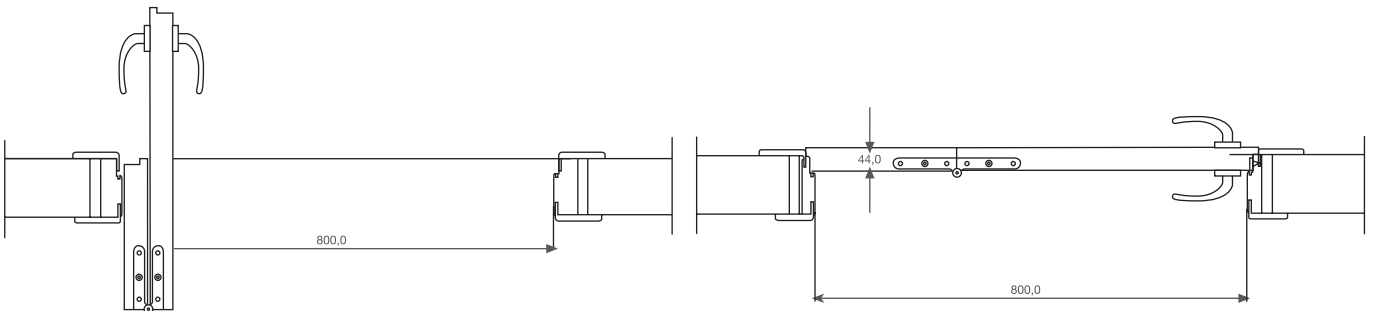

PORTA AD UN'ANTA BATTENTE

SENSI DI APERTURA

INGOMBRI

Serie	L	M.E.	M.C.	M.E.C.	M. COP.
C	800X2100	880X2140	890X2150	930X2170	980X2195

PORTA SCORREVOLE INTERNA

PORTA SCORREVOLE ESTERNA

LIBRO

PORTA A LIBRO

Particolare TELAI0

Particolare PASSATA

Particolare TELAI0 con RINGROSSO

Particolare TELAI0 con FOGLIO BUSSOLA

SINISTRA

DESTRA