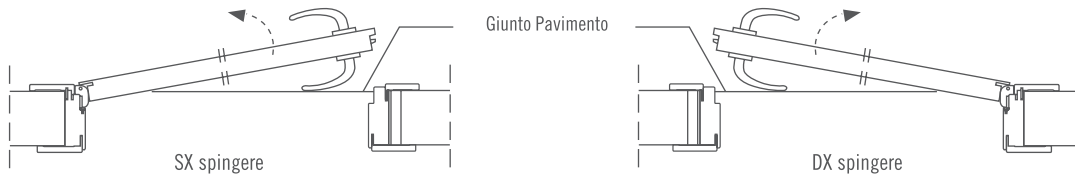

PORTA AD UN'ANTA BATTENTE

SENSI DI APERTURA

INGOMBRI

Serie	L	M.E.	M.C.	M.E.C.	M. COP.
C	800X2100	880X2140	890X2150	930X2170	980X2195

PORTA SCORREVOLE INTERNA

PORTA SCORREVOLE ESTERNA

LIBRO

PORTA A LIBRO

Particolare TELAI0

Particolare PASSATA

Particolare TELAI0 con RINGROSSO

Particolare TELAI0 con FOGLIO BUSSOLA

SINISTRA

DESTRA