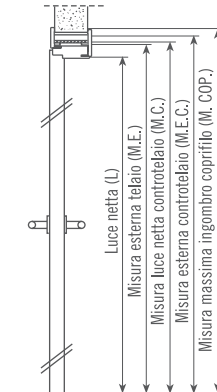

PORTA AD UN'ANTA BATTENTE

SENSI DI APERTURA

INGOMBRI

Serie	L	M.E.	M.C.	M.E.C.	M. COP.
C	800X2100	880X2140	890X2150	930X2170	980X2195

PORTA SCORREVOLE INTERNA

PORTA SCORREVOLE ESTERNA

LIBRO

PORTA A LIBRO

Particolare TELAI0

Particolare PASSATA

Particolare TELAI0 con RINGROSSO

Particolare TELAI0 con FOGLIO BUSSOLA

SINISTRA

DESTRA