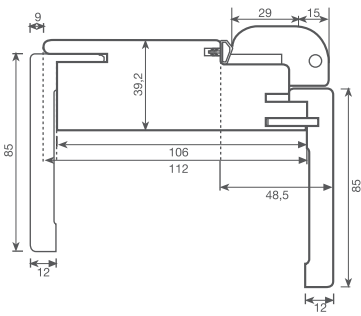

PORTA AD UN'ANTA BATTENTE

SENSI DI APERTURA

INGOMBRI

Serie	L	M.E.	M.C.	M.E.C.	M. COP.
C	800X2100	880X2140	890X2150	930X2170	980X2195

PORTA SCORREVOLE INTERNA

PORTA SCORREVOLE ESTERNA

LIBRO

PORTA A LIBRO

Particolare TELAI0

Particolare PASSATA

Particolare TELAI0 con RINGROSSO

Particolare TELAI0 con FOGLIO BUSSOLA

SINISTRA

DESTRA