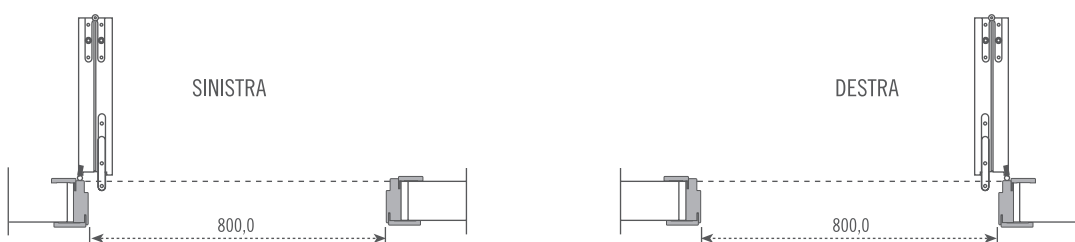

PORTA AD UN'ANTA BATTENTE

SENSI DI APERTURA

INGOMBRI

Serie	L	M.E.	M.C.	M.E.C.	M. COP.
C	800X2100	880X2140	890X2150	930X2170	980X2195

PORTA SCORREVOLE INTERNA

PORTA SCORREVOLE ESTERNA

LIBRO

PORTA A LIBRO

Particolare TELAI0

Particolare PASSATA

Particolare TELAI0 con RINGROSSO

Particolare TELAI0 con FOGLIO BUSSOLA

SINISTRA

DESTRA