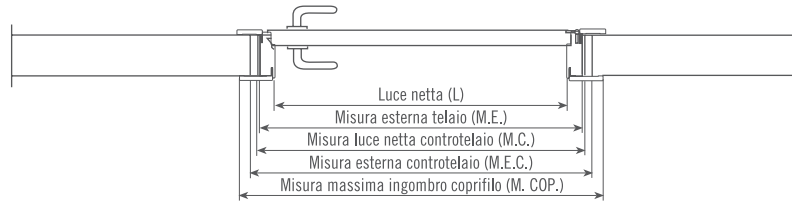

PORTA AD UN'ANTA BATTENTE

SENSI DI APERTURA

INGOMBRI

Serie	L	M.E.	M.C.	M.E.C.	M. COP.
C	800X2100	880X2140	890X2150	930X2170	980X2195

PORTA SCORREVOLE INTERNA

PORTA SCORREVOLE ESTERNA

LIBRO

PORTA A LIBRO

Particolare TELAI0

Particolare PASSATA

Particolare TELAI0 con RINGROSSO

Particolare TELAI0 con FOGLIO BUSSOLA

SINISTRA

DESTRA