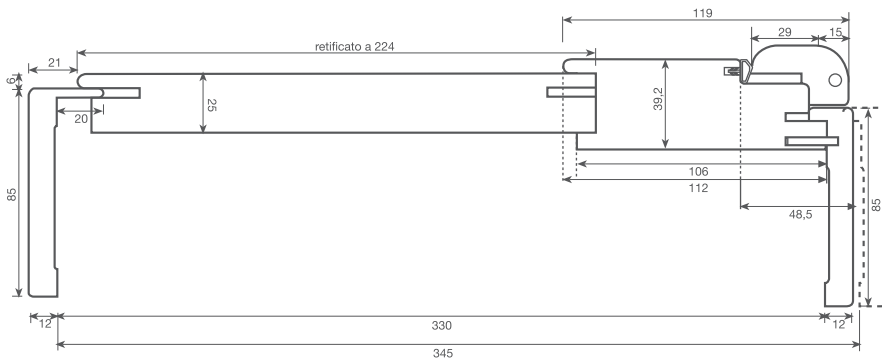

PORTA AD UN'ANTA BATTENTE

SENSI DI APERTURA

INGOMBRI

Serie	L	M.E.	M.C.	M.E.C.	M. COP.
C	800X2100	880X2140	890X2150	930X2170	980X2195

PORTA SCORREVOLE INTERNA

PORTA SCORREVOLE ESTERNA

LIBRO

PORTA A LIBRO

Particolare TELAI0

Particolare PASSATA

Particolare TELAI0 con RINGROSSO

Particolare TELAI0 con FOGLIO BUSSOLA

SINISTRA

DESTRA