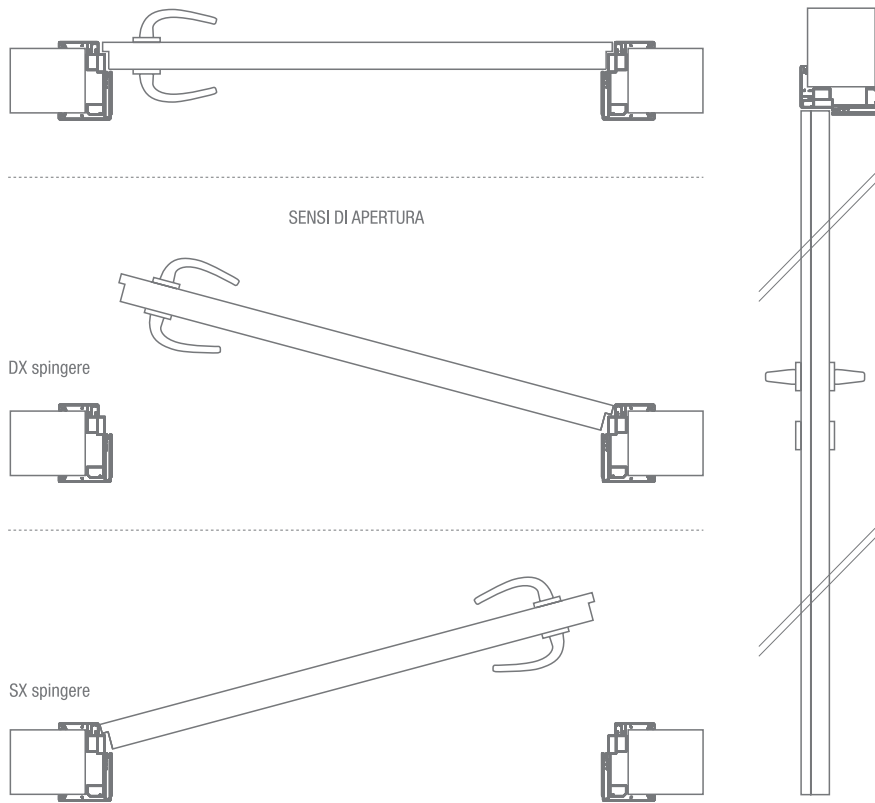

PORTA AD UN'ANTA BATTENTE

SEZIONE TELAIO

TELAIO MURO DA 100/150 mm

TELAIO MURO FINO A 210 mm

TELAIO MURO FINO A 280 mm